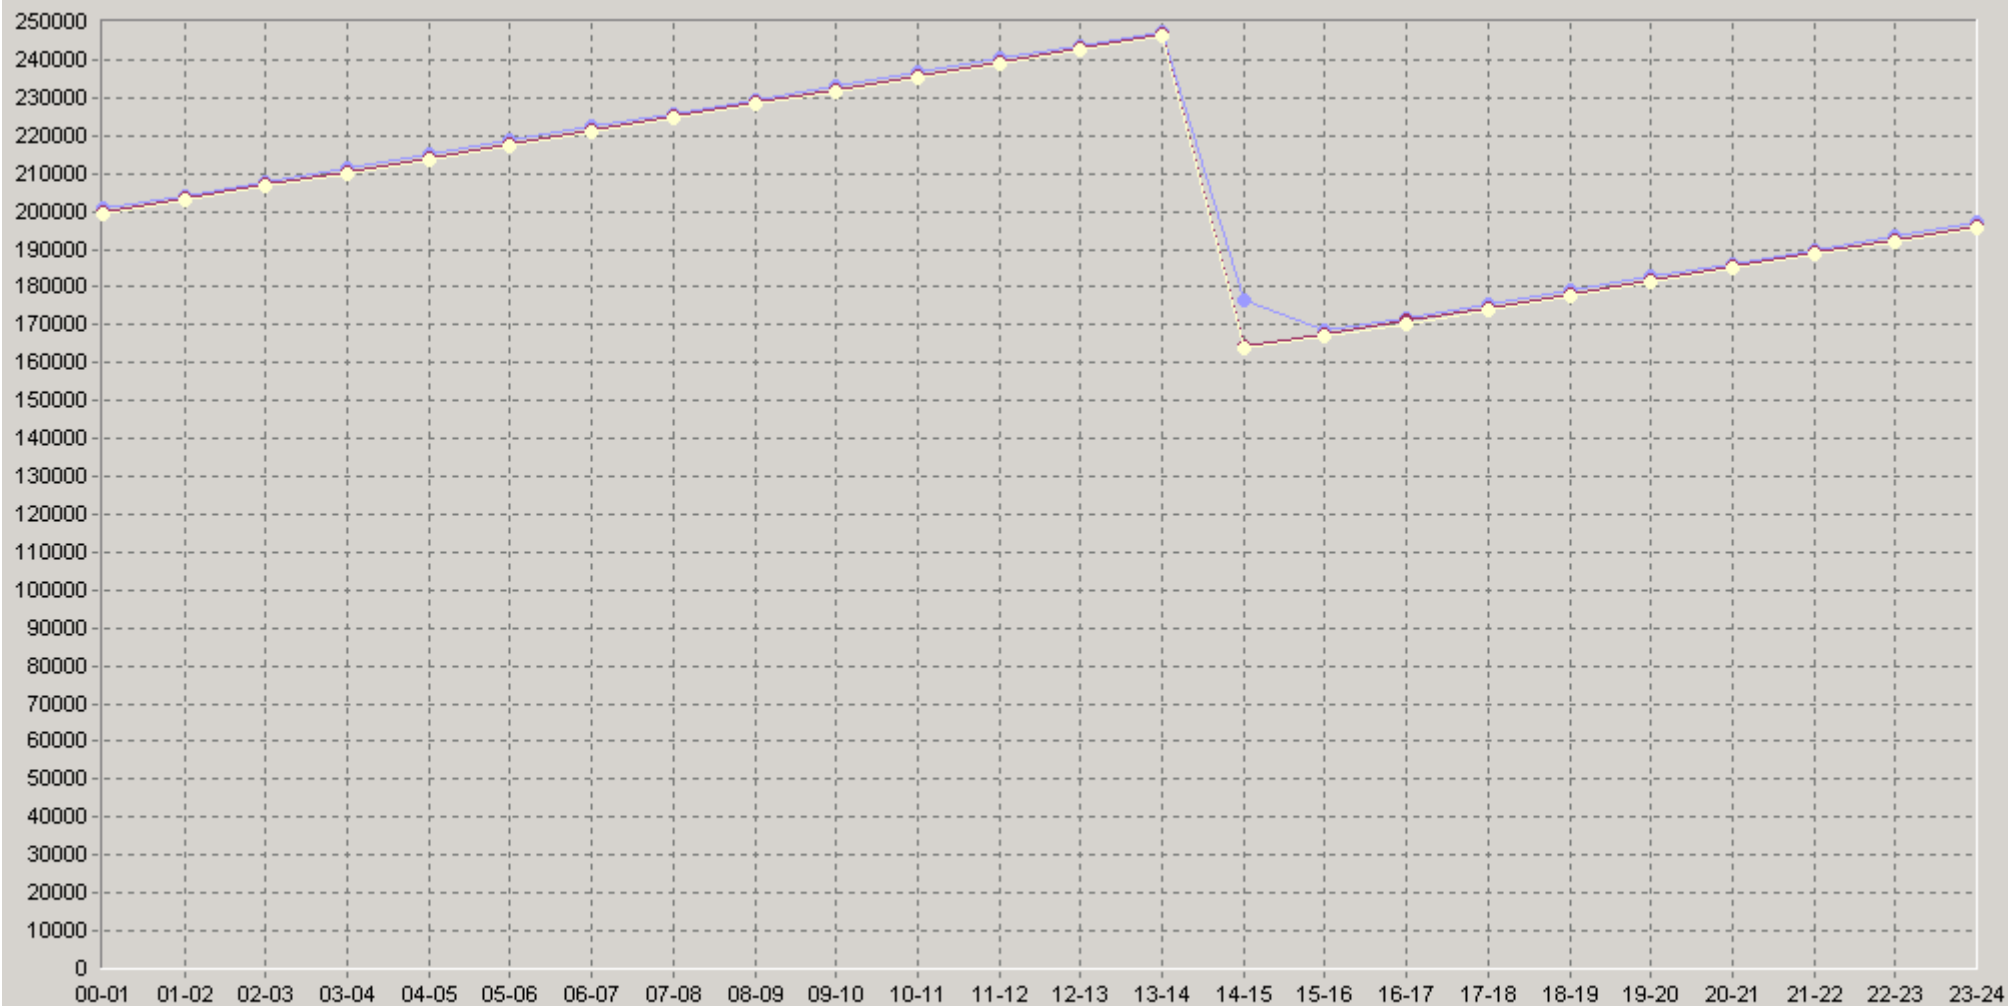

27.04.2008 14:00 - 28.04.2008 15:00

60: \\127.0.0.1\ \

◆ [BaseLine Avg] \\127.0.0.1\Система\Время работы системы(60)(SLA-ON-SERVER3)
◆ [BaseLine Percnt90 (>=)] \\127.0.0.1\Система\Время работы системы(60)(SLA-ON-SERVER3)

◆ [BaseLine Percnt75 (>=)] \\127.0.0.1\Система\Время работы системы(60)(SLA-ON-SERVER3)