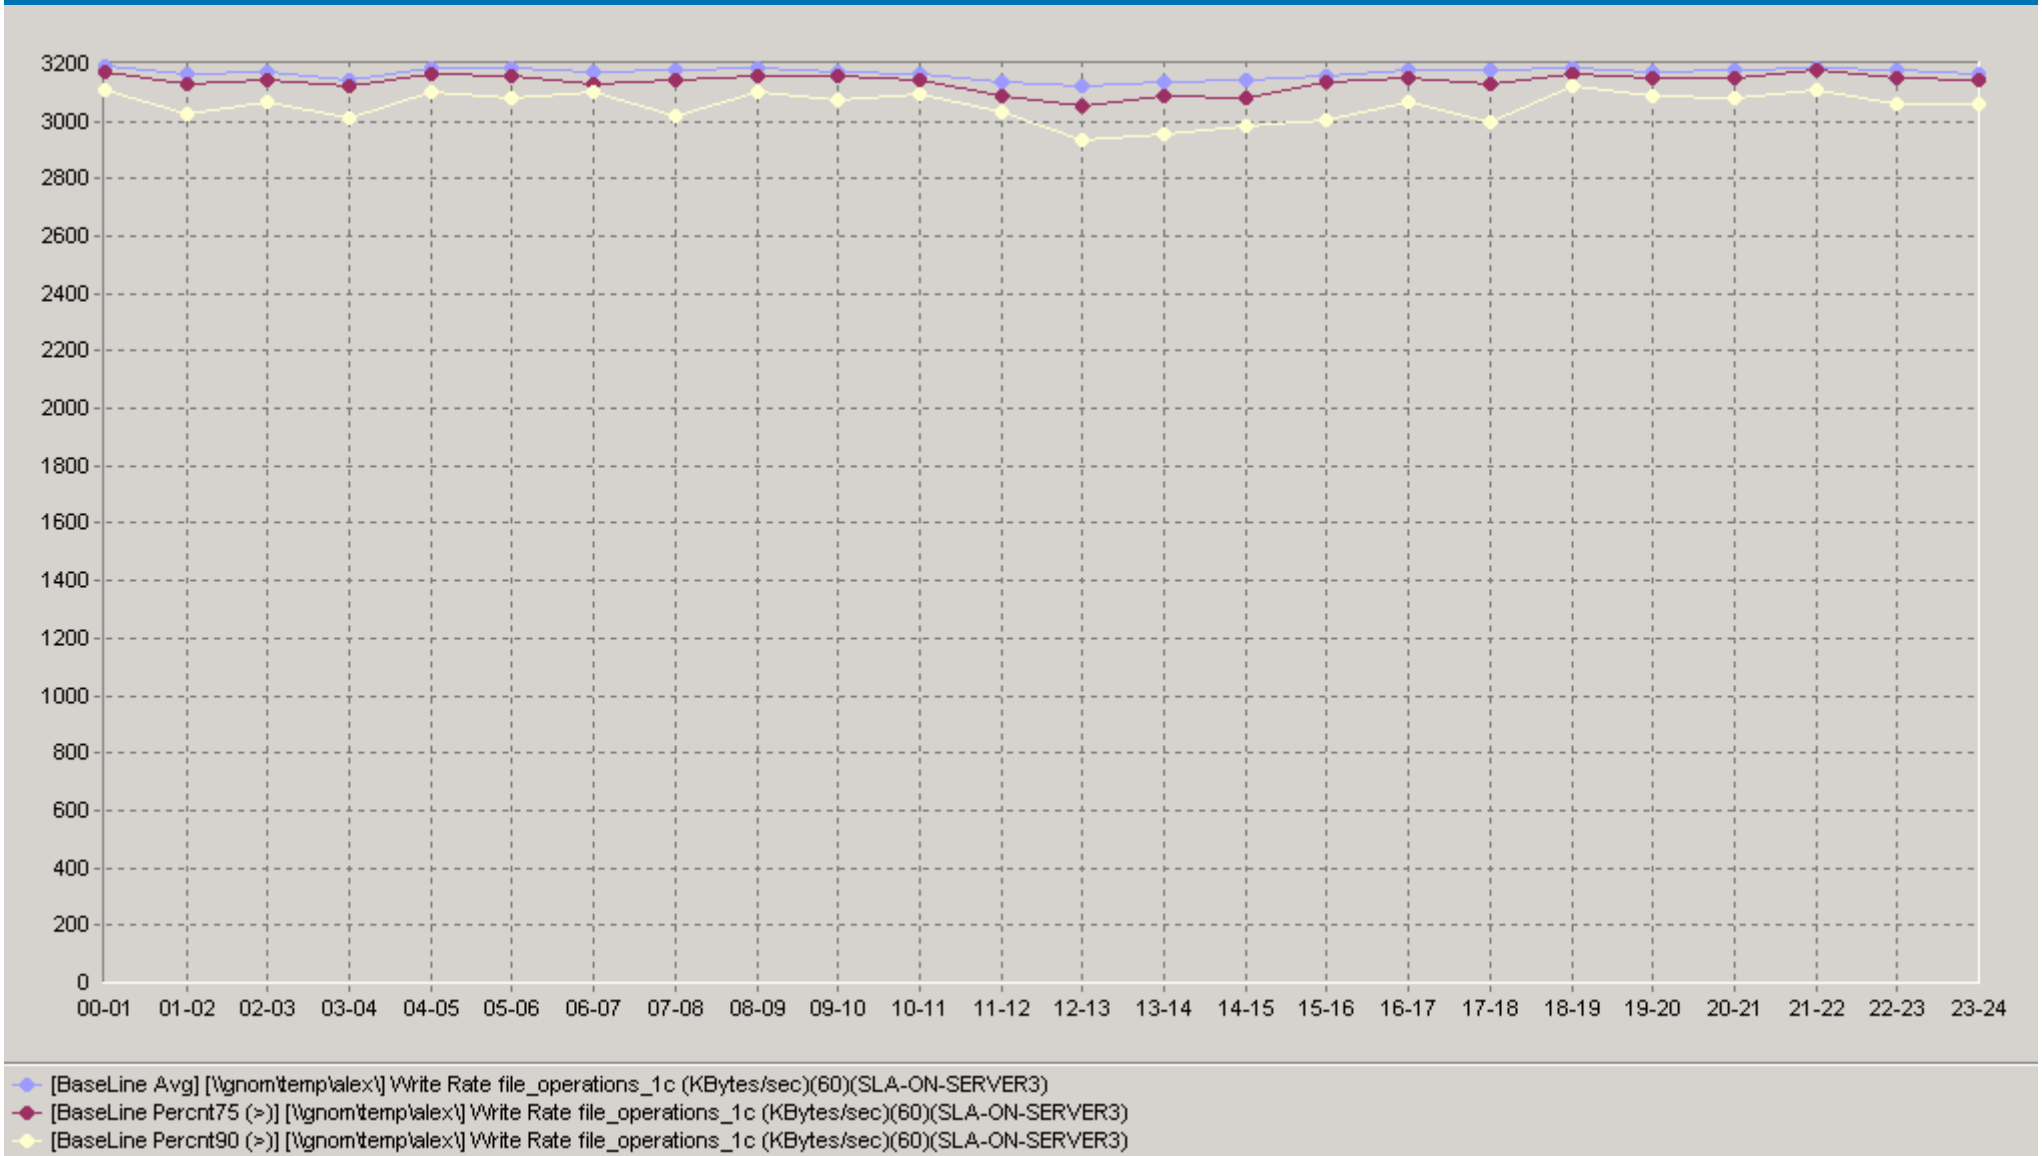

27.04.2008 14:00 - 28.04.2008 15:00

60 [\vgnom\temp\alex\] Write Rate file_operations_1c (KBytes/sec)