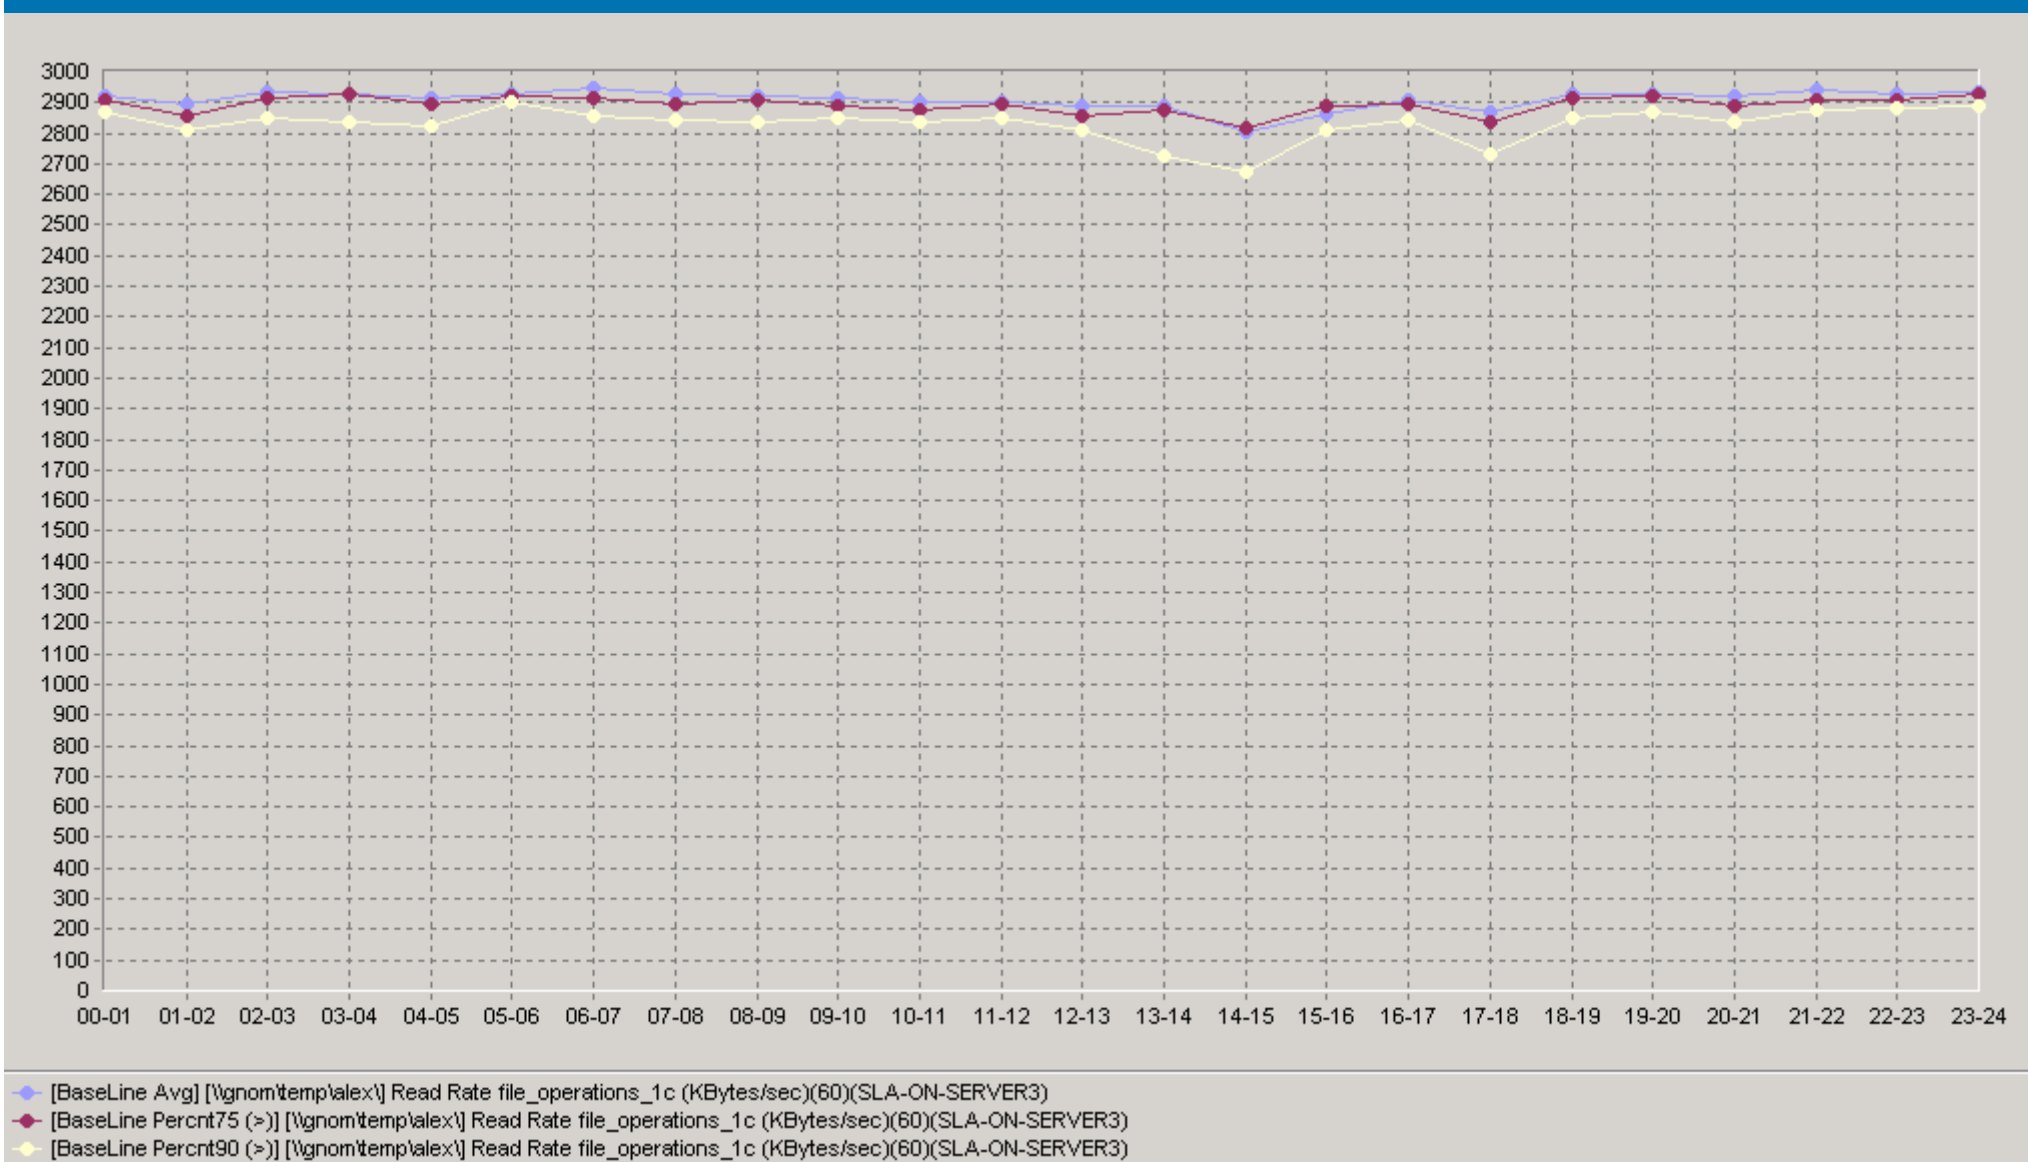

27.04.2008 14:00 - 28.04.2008 15:00

60 [\vgnom\temp\alex\] Read Rate file_operations_1c (KBytes/sec)